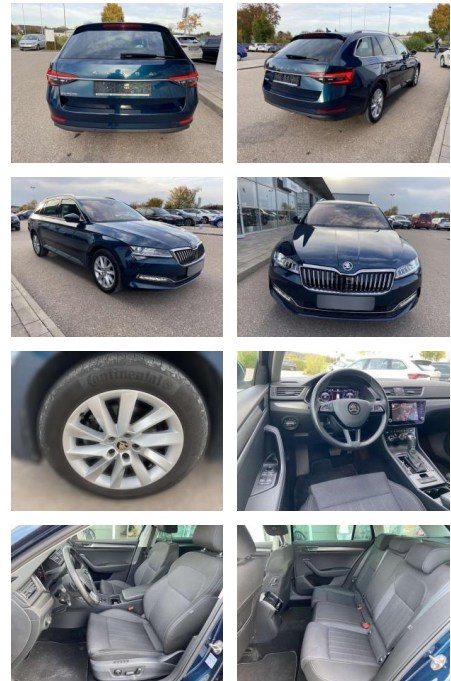

## Skoda Superb Combi 2.0 TSI DSG Style AHK+17"

SS00-073104AAngebotsnr.:

Erstzulassung:	Kilometer:	Farbe:	Leistung:	Kraftstoffart:
01.07.2020	43.185		140 kW / 190 PS	Benzin

**PREIS**  
**31.770 €**

**FINANZIERUNGSBEISPIEL**  
 Laufzeit: 72 Monate      Anzahlung: 25 %  
 Basis-Finanzierung:\*      Mtl. Rate:  
 Zielraten-Finanzierung:\*\* **293 €**