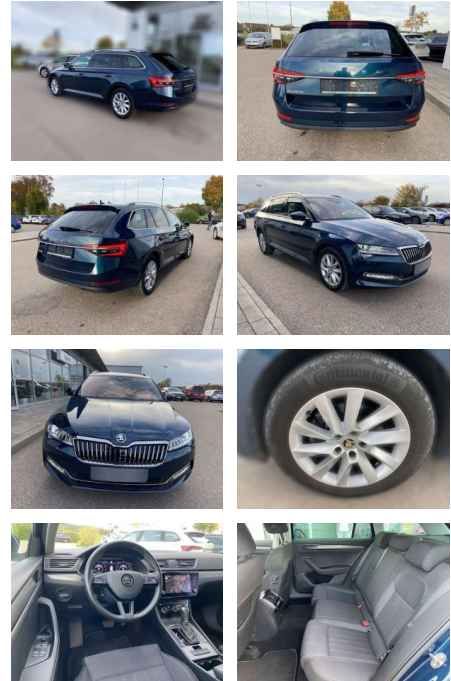

Skoda Superb Combi 2.0 TSI DSG Style 17"+NAVI

SS00-073104 **Angebotsnr.:**

Erstzulassung:	Kilometer:	Farbe:	Leistung:	Kraftstoffart:
01.07.2020	43.185		140 kW / 190 PS	Benzin

PREIS
30.430 €

FINANZIERUNGSBEISPIEL

Multimedia

- Radio

Interieur

- Sitzheizung vorne Mittelarmlehne vorne Innenspiegel automatisch abblendbar Climatronic Kindersicherung elektrisch betätigt Kindersitzverankerung für Kindersitzsystem ISOFIX Seitenairstops vorn und hinten Vordersitze el. verstellbar - Fahrersitz mit Memory el. Lendenwirbelstützen vorne Rücksitzbanklehne geteilt umlegbar mit Mittelarmlehne Netztrennwand Make-Up Spiegel
- beleuchtet 2 Leseleuchten vorn und 2 hinten Komfortsitze vorne Multifunktions-Sportlederlenkrad mit