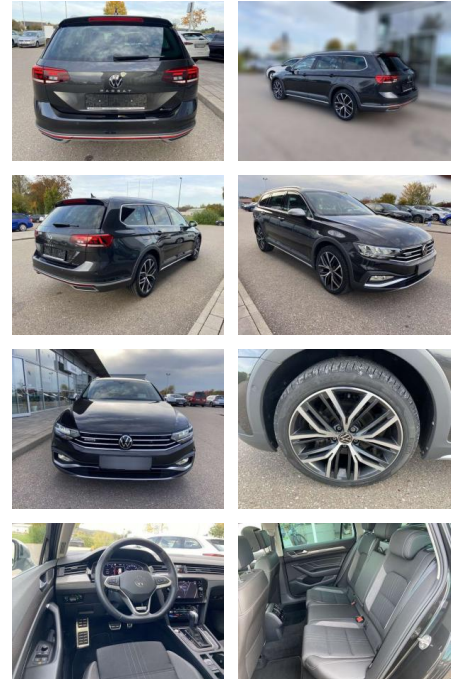

Volkswagen Passat Alltrack 2.0 TDI DSG 4-MOTION

SS00-030119AAngebotsnr.:

Erstzulassung:	Kilometer:	Farbe:	Leistung:	Kraftstoffart:
01.12.2021	26.732		147 kW / 200 PS	Benzin

PREIS
38.980 €

FINANZIERUNGSBEISPIEL

- 2x hinten Farbe: Mangangrau Metallic
- -Fr. 08:00-18:00 Uhr
- Samstags bis 16:00 Uhr geöffnet. Gerne beraten wir Sie über günstige Finanzierungsmodelle und nehmen Ihr derzeitiges Fahrzeug in Zahlung. www.auto-schuechl.de/finanzierung
- Irrtümer vorbehalten.
- Änderungen oder Zwischenverkauf vorbehalten. www.auto-schuechl.de