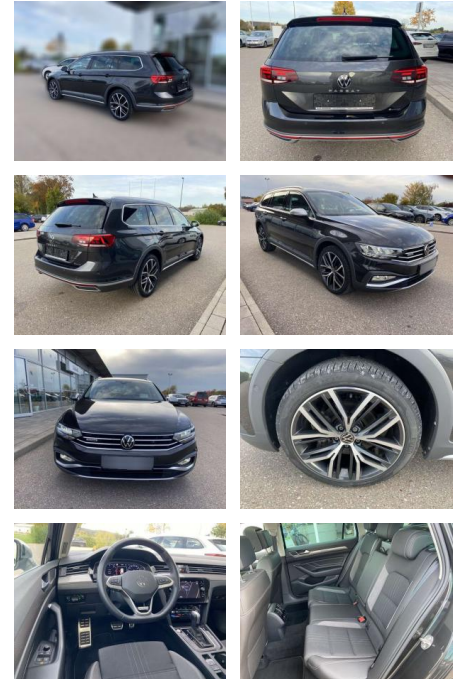

## Volkswagen Passat Alltrack 2.0 TDI DSG 4-MOTION

SS00-030119 **Angebotsnr.:**

Erstzulassung:	Kilometer:	Farbe:	Leistung:	Kraftstoffart:
01.12.2021	26.732		147 kW / 200 PS	Benzin

**PREIS**  
**37.640 €**

- 2x hinten Farbe: Mangangrau Metallic -Fr. 08:00-18:00 Uhr
- Samstags bis 16:00 Uhr geöffnet. Gerne beraten wir Sie über günstige Finanzierungsmodelle und nehmen Ihr derzeitiges Fahrzeug in Zahlung. [www.auto-schuechl.de/finanzierung](http://www.auto-schuechl.de/finanzierung) Irrtümer
- Änderungen oder Zwischenverkauf vorbehalten. [www.auto-schuechl.de](http://www.auto-schuechl.de)