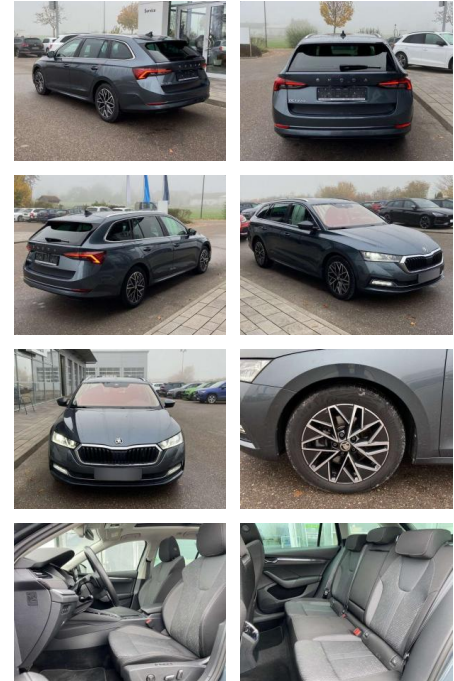

Skoda Octavia Combi 2.0 TDI DSG Style 17"

SS00-127466 **Angebotsnr.:**

Erstzulassung:	Kilometer:	Farbe:	Leistung:	Kraftstoffart:
01.04.2021	47.580		110 kW / 150 PS	Benzin

PREIS
29.510 €

FINANZIERUNGSBEISPIEL