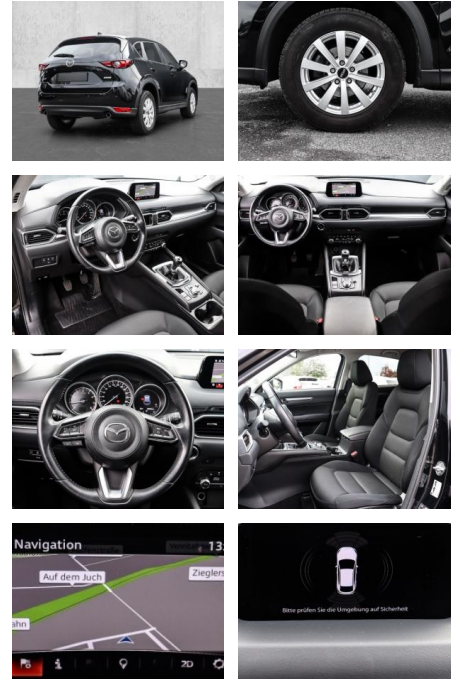

**Mazda CX-5 Exclusive-Line 2WD 2.0 SKYACTIV-G**

MA05-1846-24 Angebotsnr.:

| Erstzulassung: | Kilometer: | Farbe:  | Leistung:       | Kraftstoffart: |
|----------------|------------|---------|-----------------|----------------|
| 01.01.2020     | 45.065     | Schwarz | 121 kW / 165 PS | Benzin         |

- Kindersitzbefestigung
- **Entertainment: CD**
- Radio
- Telefonvorbereitung
- AUX-In
- USB-Anschluss
- MP3
- Bluetooth
- Freisprecheinrichtung
- Apple CarPlay
- Android Auto
- Sprachsteuerung
- DAB
- Touchscreen
- Musikstreaming
- 

**Multimedia**

- Radio
- CD Radio
- MP3 Anschluss

• Bluetooth

**Komfort**

- Zentralverriegelung
- Bordcomputer
- **Klimaautomatik**
- Servolenkung
- Zentralverriegelung
- Elektrischer Fensterheber
- Sitzheizung
- Elektrische Aussenspiegel
- Teilbare Rucksitzlehne
- Tempomat
- Multifunktionslenkrad
- Keyless Go Startfunktion
- Innenspiegel autom. abblendbar
- Mittelarmlehne
- Lenksaeule einstellbar
- ParkDistanceControl vorne und hinten
- Lordosenstütze
- Lederlenkrad