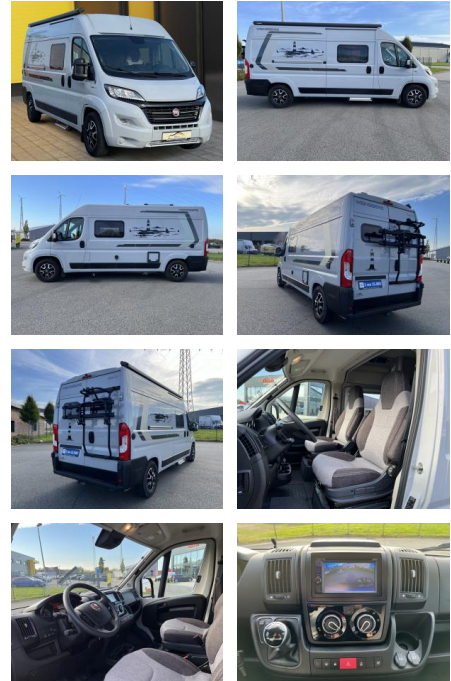

Weinsberg CaraTour 600 MQ CaraTour 600 MQ Solar+...

AB19-NB-WB-2Angebotsnr.:

Erstzulassung:	Kilometer:	Farbe:	Leistung:	Kraftstoffart:
01.11.2021	55.000	grau	118 kW / 160 PS	Diesel

PREIS 65.890 €	FINANZIERUNGSBEISPIEL		<small>* Basisfinanzierung: Anzahlung: 16.473 Euro, Laufzeit: 72 Monate, Nettodarlehen: 49.418 Euro, Gesamtbetrag: 79.218 Euro, Zinssätze: 8.63% Sollz. (gebunden), 8.99% eff. ** Zielratenfinanzierung: Anzahlung: 16.473 Euro, Laufzeit: 72 Monate, Nettodarlehen: 49.418 Euro, Zielrate: 36.240 Euro, Gesamtbetrag: 81.292 Euro, Zinssätze: 8.63% Sollz. (gebunden), 8.99% eff., Vermittlung für: Bank 11 Repräsentatives Beispiel gem. § 17 Abs. 4 PAngV. Diese Finanzierungsangebote sind Beispiele. Gerne ermitteln wir für Sie Ihr individuelles Angebot.</small>
	Laufzeit: 72 Monate	Anzahlung: 25 %	
	Basis-Finanzierung:*	Mtl. Rate:	
	Zielraten-Finanzierung:**	608 €	

Multimedia

- Volldigitales Kombiinstrument
- TV
- USB
- Verkehrszeichenerkennung
- Touchscreen
- Radio
- Freisprechen
- Navigation mit Bildschirm

• Bluetooth

Komfort

- Berganfahrassistent
- Klimaanlage
- Front-Airbags
- Zentralverriegelung
- Fernbedienung Zentralverriegelung
- Bordcomputer
- Automatik

Interieur

- Ambiente Licht
- Gepäckraumabtrennung
- Abgedunkelte Scheiben
- Multifunktionslenkrad
- el. Fensterheber
- Armlehne vorne
- Standheizung

Exterieur

- Sommerreifen
- Anhängerkupplung abnehmbar
- LED-Tagfahrlicht
- Schiebetür rechts
- Leichtmetallfelgen
- Geschwindigkeitsregelung (Tempomat)