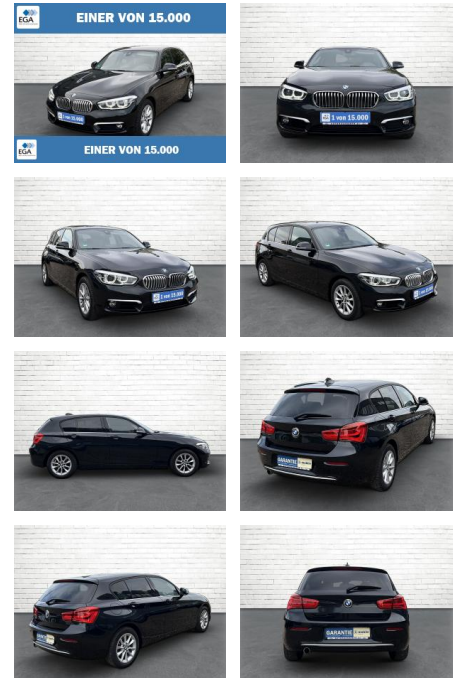

BMW 116116i Urban Line *LED*Navi*RFK*SHZ*PDC*

AB73-0023-109 **Angebotsnr.:**

Erstzulassung:	Kilometer:	Farbe:	Leistung:	Kraftstoffart:
10.12.2018	46.636	Schwarz	80 kW / 109 PS	Benzin

PREIS	FINANZIERUNGSBEISPIEL	
16.850 €	Laufzeit: 72 Monate	Anzahlung: 25 %
	Basis-Finanzierung:**	Mtl. Rate:
	Zielraten-Finanzierung:**	156 €