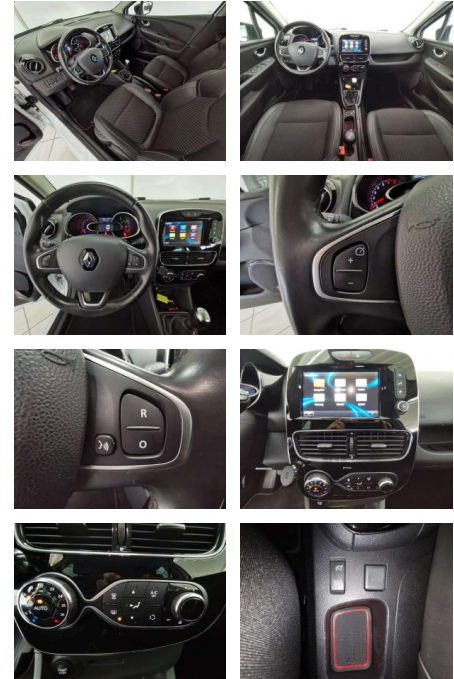

## Renault Clio IV Intens Energy TCe 120

HA14-52017 **Angebotsnr.:**

Erstzulassung:	Kilometer:	Farbe:	Leistung:	Kraftstoffart:	Verbr. komb.	CO2-Emission	CO2-Klasse (WLTP)
01.12.2017	68.929	Weiß	87 kW / 118 PS	Benzin	5,4 l/100km	120 g/km	D

## Ausstattung

### Sicherheit

- Anti-Blockiersystem ABS
- ABS Elektr. Wegfahrsperre ESP
- Geschwindigkeitsbegrenzer Isofix
- Lichtsensor Nebelscheinwerfer
- Regensensor Reifendruckkontrolle
- Start/Stop-Automatik Traktionskontrolle
- Airbags: Front-
- Seiten- und weitere Airbags Tagfahrlicht (Art): Tagfahrlicht Hauptscheinwerfer: LED-Scheinwerfer Kamera Hinten Vorne
- Selbstlenkende Systeme Innenausstattung: Teilleder Farbe der Innenausstattung: Grau