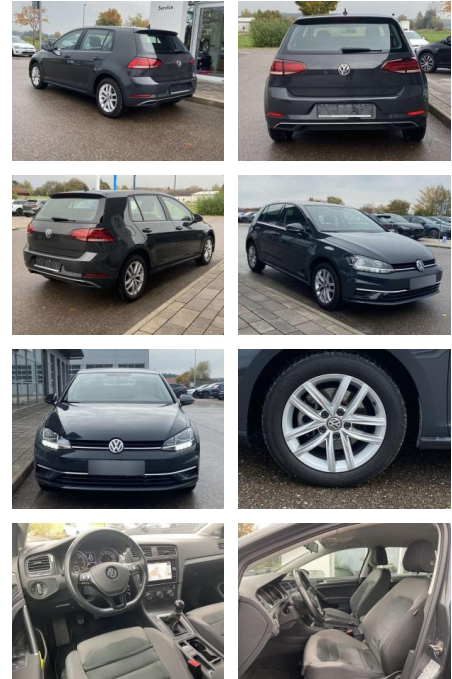

Volkswagen Golf 1.6 TDI COMFORTLINE NAVI+SHZ+PDC

SS00-087574 **Angebotsnr.:**

Erstzulassung:	Kilometer:	Farbe:	Leistung:	Kraftstoffart:
01.07.2019	25.549		85 kW / 116 PS	Benzin

PREIS
19.000 €

FINANZIERUNGSBEISPIEL

Multimedia

- Radio

Interieur

- Sitzheizung vorne Mittelarmlehne vorne Kindersitzverankerung für Kindersitzsystem ISOFIX Rücksitzbanklehne geteilt umlegbar mit Mittelarmlehne ergoActive Sitz mit 14-Wege-Einstellung auf der Fahrerseite klimatisiertes Handschuhfach Sport-Komfortsitze vorne el. Lendenwirbelstütze Fahrersitz mit Massagefunktion Multifunktions-Lederlenkrad 2 Leseleuchten vorn und 2 hinten Make-Up Spiegel
- beleuchtet Vordersitze höhenverstellbar