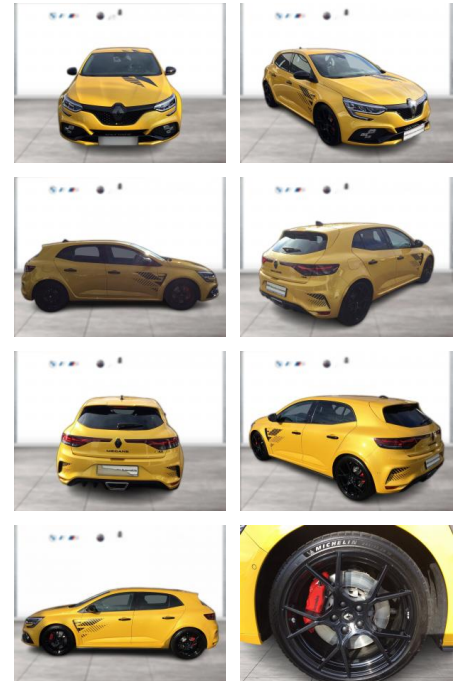

## Renault Megane 1.8 TCE R.S. ULTIME DKG HUD NAVI

WG05-263703 Angebotsnr.:

Erstzulassung:	Kilometer:	Farbe:	Leistung:	Kraftstoffart:
01.08.2023	10.500	Gelb	221 kW / 300 PS	Benzin

**PREIS**  
**47.040 €**