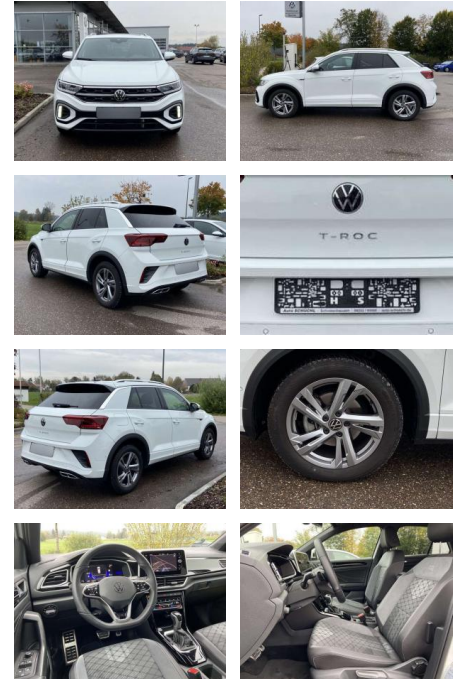

Volkswagen T-Roc 1.5 TSI DSG R-LINE 17"+IQ.DRIVE

SS00-681171 **Angebotsnr.:**

Erstzulassung:	Kilometer:	Farbe:	Leistung:	Kraftstoffart:
01.01.2024	14.243		110 kW / 150 PS	Benzin

PREIS
36.610 €

FINANZIERUNGSBEISPIEL