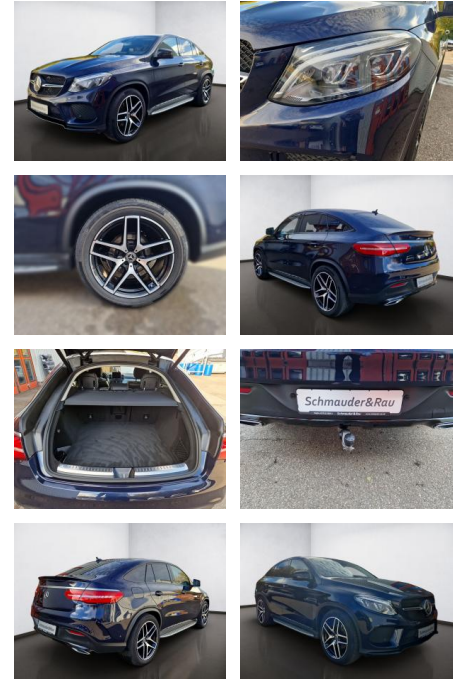

Mercedes-Benz GLE 350 d AMG-Line 4Matic,AHK,Nigh...

AS08-JS2410-2 Angebot Nr.:

Erstzulassung:	Kilometer:	Farbe:	Leistung:	Kraftstoffart:
04.12.2017	56.900	Blau	190 kW / 258 PS	Diesel

PREIS 50.440 €	FINANZIERUNGSBEISPIEL		* Basisfinanzierung: Anzahlung: 12.610 Euro, Laufzeit: 72 Monate, Nettodarlehen: 37.830 Euro, Gesamtbetrag: 60.643 Euro, Zinssätze: 8.63% Sollz. (gebunden), 8.99% eff. ** Zielratenfinanzierung: Anzahlung: 12.610 Euro, Laufzeit: 72 Monate, Nettodarlehen: 37.830 Euro, Zielrate: 27.742 Euro, Gesamtbetrag: 62.230 Euro, Zinssätze: 8.63% Sollz. (gebunden), 8.99% eff., Vermittlung für: Bank 11 Repräsentatives Beispiel gem. § 17 Abs. 4 PAngV. Diese Finanzierungsangebote sind Beispiele. Gerne ermitteln wir für Sie Ihr individuelles Angebot.
	Laufzeit: 72 Monate	Anzahlung: 25 %	
	Basis-Finanzierung:*	Mtl. Rate:	
	Zielraten-Finanzierung:**	465 €	