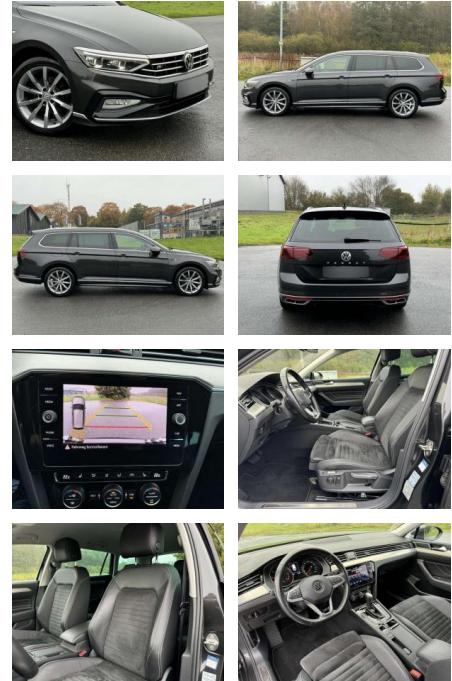

Volkswagen Passat Variant 2.0 Elegance 2x R-Line

KB06-45330 **Angebotsnr.:**

Erstzulassung:	Kilometer:	Farbe:	Leistung:	Kraftstoffart:	Verbr. komb.	CO2-Emission	CO2-Klasse (WLTP)
01.09.2020	69.554	Grau	110 kW / 150 PS	Benzin	5,1 l/100km	134 g/km	D

Multimedia

- USB
- Radio DAB
- Verkehrszeichenerkennung
- Touchscreen

- Freisprechen
- Navigation mit Bildschirm
- Bluetooth

Komfort

- Berganfahrassistent
- Beheizbare Frontscheibe
- Klimaanlage
- Front- und Seiten-Airbags
- Lederlenkrad
- Lordosenstütze
- Massagesitze
- Zentralverriegelung
- Bordcomputer
- Automatik

Interieur

- Multifunktionslenkrad
- el. Fensterheber
- Armlehne vorne
- Sitzheizung

Exterieur

- Tagfahrlicht
- Leichtmetallfelgen
- metallic
- Nebelscheinwerfer
- Dachreling

Weiteres

- Diesel
- elektrische Aussenspiegel
- Start Stop Automatik
- Nichtraucher
- bei KFZ-Brak als Automobilhändler mit angeschlossener Meisterwerkstatt in Rastdorf. - Ihr Experte rund um das Thema gepflegte Gebrauchtfahrzeuge. - Bei uns kaufen Sie ausschließlich Werkstatt geprüfte Fahrzeuge. - - Auf Wunsch erhalten Sie gegen Aufpreis eine neue HU & AU. - - Garantie zwischen 12 - 36 Monate möglich Getriebe