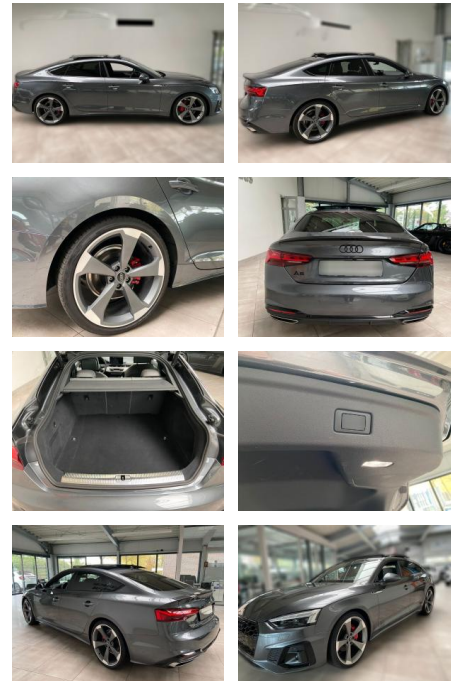

Audi A5 Sportback 40 TFSI S line Panorama

AH78-407041690 **Angebotsnr.:**

Erstzulassung:	Kilometer:	Farbe:	Leistung:	Kraftstoffart:
27.07.2023	14.007	Diverse	150 kW / 204 PS	Hybrid

PREIS
45.890 €

FINANZIERUNGSBEISPIEL

Multimedia

- USB
- Sprachsteuerung
- Touchscreen

Komfort

- Berganfahrassistent
- Elektrische Heckklappe
- Lederlenkrad
- Lordosenstütze
- Keyless Entry

Weiteres

- Schaltwippen
- Start Stop Automatik

Sonderausstattung:

- Komfort-Klimaautomatik 3-Zonen
- Komfort-Paket Sitze
- Kontur / Ambientebeleuchtungs-Paket
(plus)
- Kraftstofftank: 54 Ltr.
- Lenkrad (Sport/Leder - 3-Speichen
• unten abgeflacht) mit Multifunktion und
Schaltfunktion
- LM-Felgen 9x20 (5-Arm
- Rotor-Design
- Titanoptik matt
- glanzgedreht)
- Matrix-LED-Scheinwerfer mit Laserlicht
- Optik-Paket schwarz plus
- Panorama-Ausstelldach elektrisch
- Sitzbezug / Polsterung: Mikrofaser
Frequenz / Leder Kombination mit
Logo-Prägung in Vordersitzlehnen
- Sitze vorn elektr. verstellbar (links
mit Memory)
- Sonderlackierung Daytonagrau Perleffekt