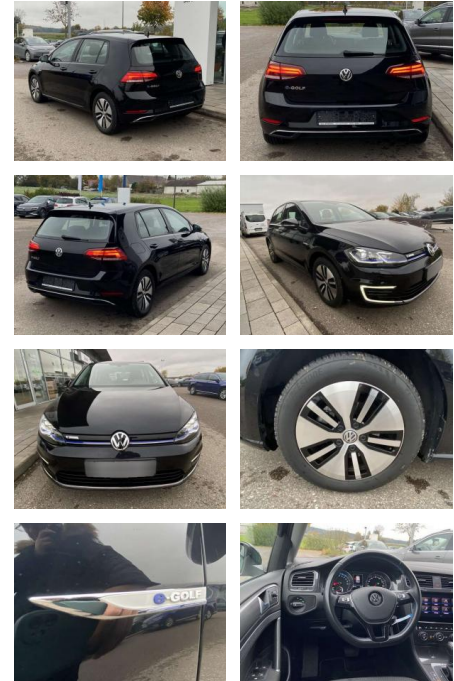

Volkswagen Golf e-Golf COMFORTLINE WÄRMEPUMPE

SS00-915008 **Angebotsnr.:**

Erstzulassung:	Kilometer:	Farbe:	Leistung:	Kraftstoffart:
01.09.2020	29.721		100 kW / 136 PS	Benzin

PREIS
18.690 €

FINANZIERUNGSBEISPIEL
Laufzeit: 72 Monate Anzahlung: 25 %
Basis-Finanzierung:* Mtl. Rate:
Zielraten-Finanzierung:** **172 €**

Ausstattung

Sicherheit

- Anti-Blockiersystem ABS

Multimedia

- Radio

Interieur

- Sitzheizung vorne Innenspiegel automatisch abblendbar
- Lendenwirbelstützen vorne Climatronic
- Mittelarmlehne vorne Vordersitze höhenverstellbar Kindersitzverankerung für Kindersitzsystem ISOFIX
- Seitenairbags vorn und hinten
- Rücksitzbanklehne geteilt umlegbar mit Mittelarmlehne 2 Leseleuchten vorn
- klimatisiertes Handschuhfach
- Multifunktions-Lederlenkrad Komfortsitze vorne Make-Up Spiegel
- beleuchtet