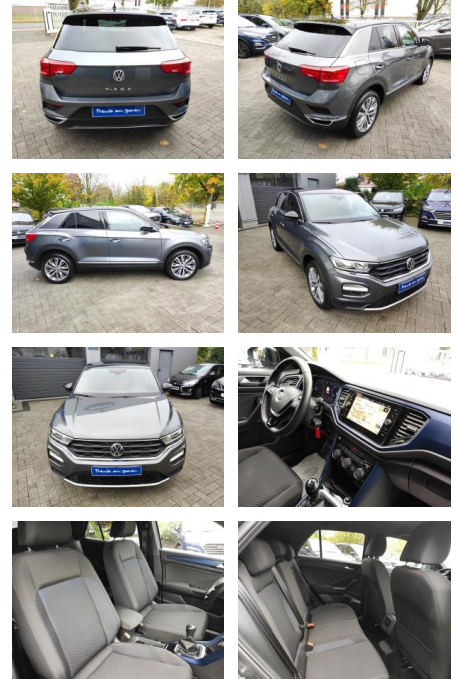

## Volkswagen T-Roc Carplay/AHK/Virco/Lane/SHZ/PDC

AM35-29302 **Angebotsnr.:**

Erstzulassung:	Kilometer:	Farbe:	Leistung:	Kraftstoffart:
06.05.2021	52.240		110 kW / 150 PS	Benzin

**PREIS**  
**27.950 €**