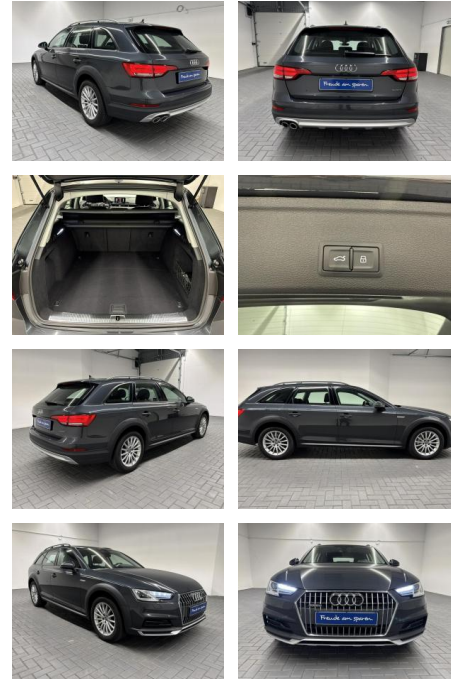

## Audi A4 Allroad quattro Bi-Xenon/VirCo

AM35-29268 **Angebotsnr.:**

Erstzulassung:	Kilometer:	Farbe:	Leistung:	Kraftstoffart:
30.07.2018	86.980		140 kW / 190 PS	Diesel

**PREIS**  
**34.070 €**