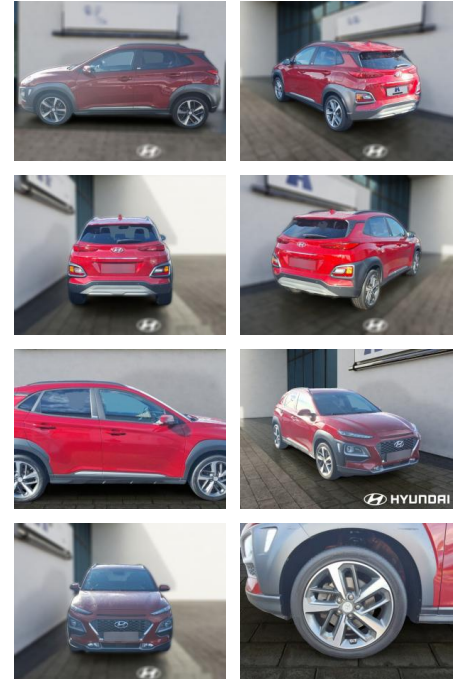

HE03-124474_A0001 Anbotsnr.:

Erstzulassung:	Kilometer:	Farbe:	Leistung:	Kraftstoffart:
01.02.2020	81.662	Diverse	130 kW / 177 PS	Benzin

PREIS
20.420 €

FINANZIERUNGSBEISPIEL

Laufzeit: 72 Monate Anzahlung: 25 %
 Basis-Finanzierung:* Mtl. Rate:
 Zielraten-Finanzierung:** **188 €**