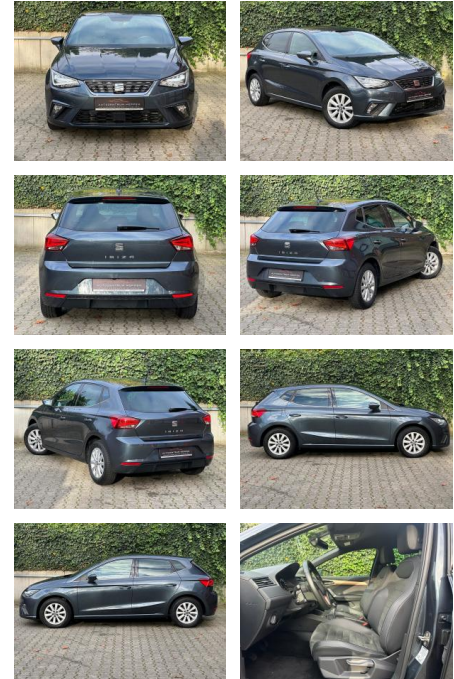

Seat Ibiza 1.0 TSI Xcellence *Led*Rückfahrkamera...

AM65-KK2410-~~Angabe~~...

Erstzulassung:	Kilometer:	Farbe:	Leistung:	Kraftstoffart:
05.11.2019	55.000		70 kW / 95 PS	Benzin

PREIS	FINANZIERUNGSBEISPIEL	
17.470 €	Laufzeit: 72 Monate Anzahlung: 25 %	* Basisfinanzierung: Anzahlung: 4.368 Euro, Laufzeit: 72 Monate, Nettodarlehen: 13.103 Euro, Gesamtbetrag: 21.004 Euro, Zinssätze: 8.63% Sollz. (gebunden), 8.99% eff.
	Basis-Finanzierung:* Mtl. Rate:	** Zielratenfinanzierung: Anzahlung: 4.368 Euro, Laufzeit: 72 Monate, Nettodarlehen: 13.103 Euro, Zielrate: 9.609 Euro, Gesamtbetrag: 21.554 Euro, Zinssätze: 8.63% Sollz. (gebunden), 8.99% eff.,
	Zielraten-Finanzierung:** 161 €	Vermittlung für: Bank 11 Repräsentatives Beispiel gem. § 17 Abs. 4 PAngV. Diese Finanzierungsangebote sind Beispiele. Gerne ermitteln wir für Sie Ihr individuelles Angebot.