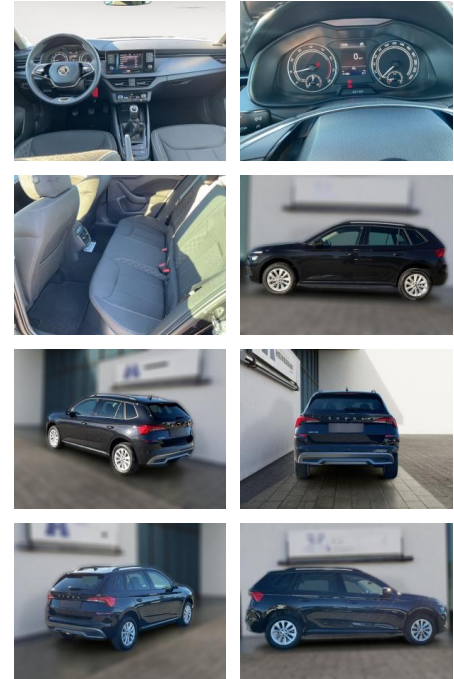

Skoda Kamiq 1.0 TSI Ambition Sitzheizung PDC

HE03-ZK12452 Angebotsnr.:

Erstzulassung:	Kilometer:	Farbe:	Leistung:	Kraftstoffart:
01.12.2023	21.486	Diverse	70 kW / 95 PS	Benzin

PREIS
23.610 €

FINANZIERUNGSBEISPIEL