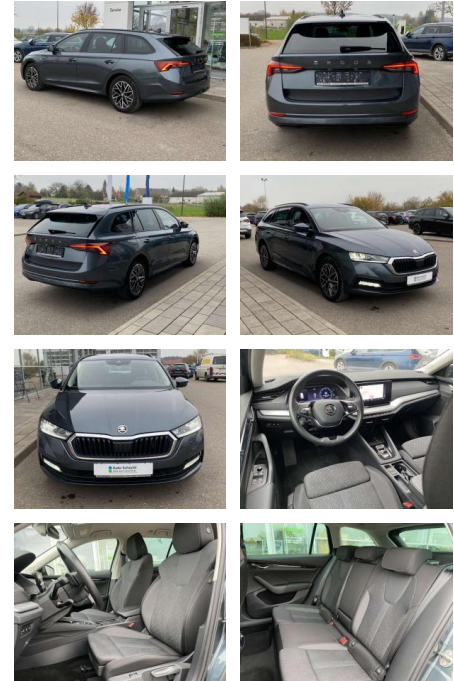

Skoda Octavia Combi 1.5 TSI e-TEC DSG CLEVER

SS00-116581 **Angebotsnr.:**

Erstzulassung:	Kilometer:	Farbe:	Leistung:	Kraftstoffart:
01.03.2021	49.215		110 kW / 150 PS	Benzin

PREIS	FINANZIERUNGSBEISPIEL	
29.400 €	Laufzeit: 72 Monate Anzahlung: 25 % Basis-Finanzierung:* Mtl. Rate: Zielraten-Finanzierung:** 271 €	* Basisfinanzierung: Anzahlung: 7.350 Euro, Laufzeit: 72 Monate, Nettodarlehen: 22.050 Euro, Gesamtbetrag: 35.347 Euro, Zinssätze: 8.63% Sollz. (gebunden), 8.99% eff. ** Zielratenfinanzierung: Anzahlung: 7.350 Euro, Laufzeit: 72 Monate, Nettodarlehen: 22.050 Euro, Zielrate: 16.170 Euro, Gesamtbetrag: 36.272 Euro, Zinssätze: 8.63% Sollz. (gebunden), 8.99% eff., Vermittlung für: Bank 11 Repräsentatives Beispiel gem. § 17 Abs. 4 PAngV. Diese Finanzierungsangebote sind Beispiele. Gerne ermitteln wir für Sie Ihr individuelles Angebot.

Ausstattung

Sicherheit

- Anti-Blockiersystem ABS

Multimedia

- Radio

Interieur

- Standheizung mit Fernbedienung
- Sitzheizung vorne und hinten
- Innenspiegel automatisch abblendbar
- Mittelarmlehne vorne Kindersicherung elektrisch betätigt
- Variables Ladebodenkonzept
- Rücksitzbanklehne geteilt umlegbar mit Mittelarmlehne
- Netztrennwand
- Komfortsitze vorne Isofix
- Rücksitzbank und Beifahrersitz

- 2x hinten Farbe: Quarz-Grau Metallic
- -Fr. 08:00-18:00 Uhr
- Samstags bis 16:00 Uhr geöffnet. Gerne beraten wir Sie über günstige Finanzierungsmodelle und nehmen Ihr derzeitiges Fahrzeug in Zahlung. www.auto-schuechl.de/finanzierung
- Irrtümer vorbehalten.
- Änderungen oder Zwischenverkauf vorbehalten. www.auto-schuechl.de