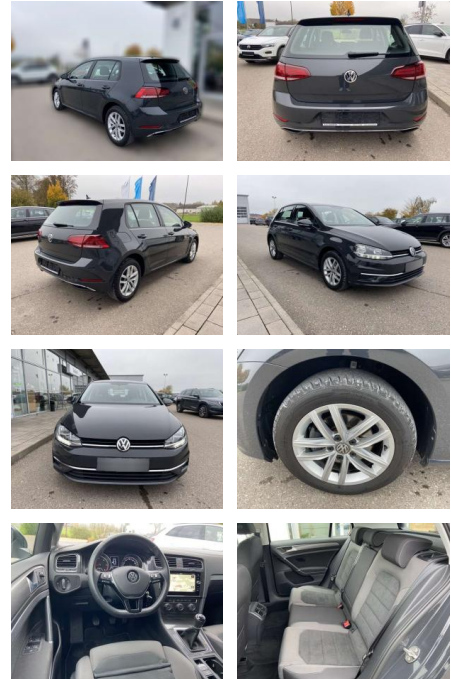

Volkswagen Golf 1.6 TDI Comfortline NAVI+SHZ+PDC

SS00-205393 **Angebotsnr.:**

Erstzulassung:	Kilometer:	Farbe:	Leistung:	Kraftstoffart:
01.07.2019	29.260		85 kW / 116 PS	Benzin

PREIS	FINANZIERUNGSBEISPIEL	
19.000 €	Laufzeit: 72 Monate Anzahlung: 25 % Basis-Finanzierung:* Mtl. Rate: Zielraten-Finanzierung:** 175 €	* Basisfinanzierung: Anzahlung: 4.750 Euro, Laufzeit: 72 Monate, Nettodarlehen: 14.250 Euro, Gesamtbetrag: 22.843 Euro, Zinssätze: 8.63% Sollz. (gebunden), 8.99% eff. ** Zielratenfinanzierung: Anzahlung: 4.750 Euro, Laufzeit: 72 Monate, Nettodarlehen: 14.250 Euro, Zielrate: 10.450 Euro, Gesamtbetrag: 23.441 Euro, Zinssätze: 8.63% Sollz. (gebunden), 8.99% eff., Vermittlung für: Bank 11 Repräsentatives Beispiel gem. § 17 Abs. 4 PAngV. Diese Finanzierungsangebote sind Beispiele. Gerne ermitteln wir für Sie Ihr individuelles Angebot.

Ausstattung

Sicherheit

- Anti-Blockiersystem ABS

Multimedia

- Radio

Interieur

- Sitzheizung vorne Mittelarmlehne vorne Kindersitzverankerung für Kindersitzsystem ISOFIX Rücksitzbanklehne geteilt umlegbar mit Mittelarmlehne ergoActive Sitz mit 14-Wege-Einstellung auf der Fahrerseite klimatisiertes Handschuhfach Sport-Komfortsitze vorne el. Lendenwirbelstütze Fahrersitz mit Massagefunktion Multifunktions-Lederlenkrad 2 Leseleuchten vorn und 2 hinten Make-Up Spiegel
- beleuchtet Vordersitze höhenverstellbar