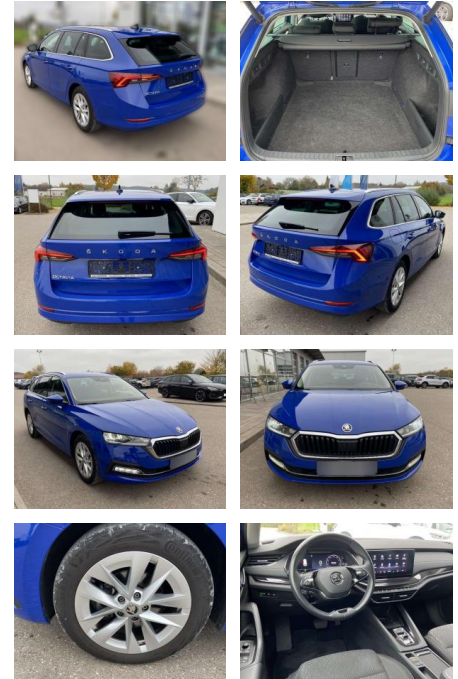

Skoda Octavia Combi 2.0 TDI DSG Style

SS00-033922CAngebotsnr.:

Erstzulassung:	Kilometer:	Farbe:	Leistung:	Kraftstoffart:
01.03.2021	57.962		110 kW / 150 PS	Benzin

PREIS
26.830 €

FINANZIERUNGSBEISPIEL
Laufzeit: 72 Monate Anzahlung: 25 %
Basis-Finanzierung:* Mtl. Rate:
Zielraten-Finanzierung:** **248 €**

Multimedia

- Radio

Interieur

- Sitzheizung vorne und hinten
- Mittelarmlehne vorne Kindersicherung elektrisch betätigt el.
- Lendenwirbelstützen vorne
- Rücksitzbanklehne geteilt umlegbar mit Mittelarmlehne Netztrennwand
- Komfortsitze vorne
- Multifunktions-Lederlenkrad
- beheizbar mit Schaltwippen Vordersitze el. einstellbar mit Memory Isofix
- Rücksitzbank und Beifahrersitz