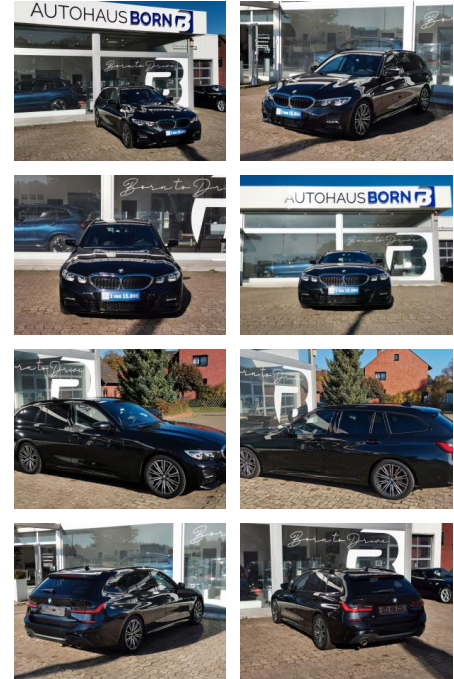

BMW 320 i Touring M Sport KAM AHK 1.HD

TT01-265

Angebotsnr.:

Erstzulassung:	Kilometer:	Farbe:	Leistung:	Kraftstoffart:	Verbr. komb.	CO2-Emission	CO2-Klasse (WLTP)
25.11.2020	83.586	Diverse	135 kW / 184 PS	Benzin	5,7 l/100km	130 g/km	A