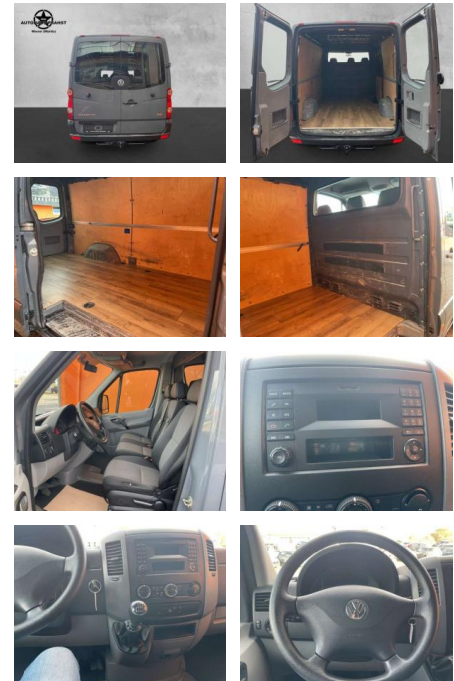

## Volkswagen Crafter Crafter Kasten 35 L2H1 Klima

AP38-2008910 Angebotsnr.:

Erstzulassung:	Kilometer:	Farbe:	Leistung:	Kraftstoffart:
01.11.2015	110.600	Grau	100 kW / 136 PS	Benzin

PREIS	FINANZIERUNGSBEISPIEL	
<b>16.760 €</b>	Laufzeit: 72 Monate	Anzahlung: 25 %
	Basis-Finanzierung:**	Mtl. Rate: <b>155 €</b>
	Zielraten-Finanzierung:**	Mtl. Rate: <b>155 €</b>

## Ausstattung