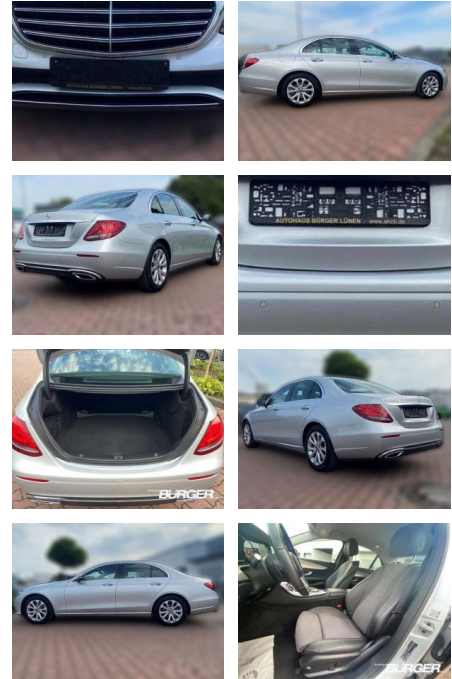

CB01-A613599Angebotsnr.:

Erstzulassung:	Kilometer:	Farbe:	Leistung:	Kraftstoffart:
01.03.2019	69.800	silber	143 kW / 194 PS	Diesel

PREIS
31.240 €

FINANZIERUNGSBEISPIEL

Laufzeit: 72 Monate Anzahlung: 25 %
 Basis-Finanzierung:* Mtl. Rate:
 Zielraten-Finanzierung:** **288 €**