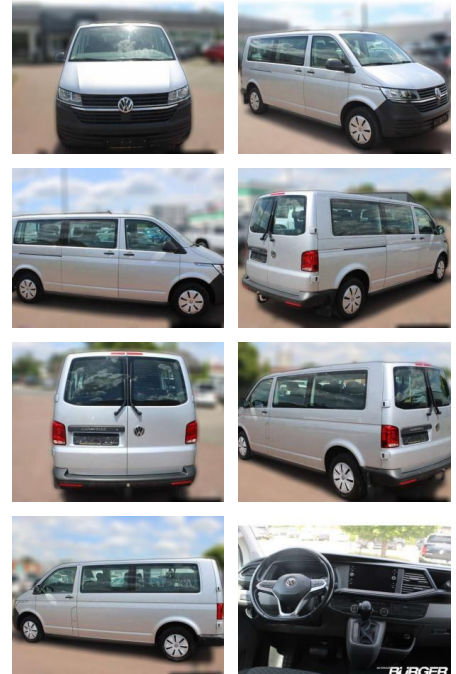

Volkswagen T6.1 Caravelle lang StandHZG AHK Navi

CB01-H036386Angebotsnr.:

Erstzulassung:	Kilometer:	Farbe:	Leistung:	Kraftstoffart:
01.05.2020	94.086	silber	110 kW / 150 PS	Diesel

PREIS
37.320 €

FINANZIERUNGSBEISPIEL
 Laufzeit: 72 Monate Anzahlung: 25 %
 Basis-Finanzierung:* Mtl. Rate:
 Zielraten-Finanzierung:** **344 €**