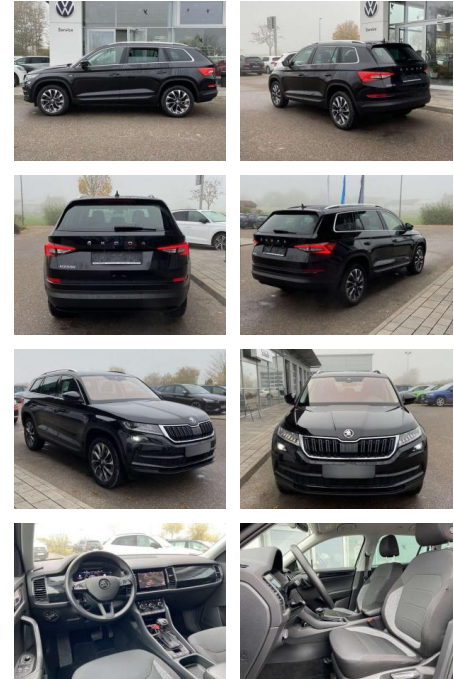

## Skoda Kodiak 2.0 TDI DSG DRIVE AREA+19"

SS00-037556 **Angebotsnr.:**

Erstzulassung:	Kilometer:	Farbe:	Leistung:	Kraftstoffart:
01.09.2020	37.570		110 kW / 150 PS	Benzin

**PREIS**  
**33.520 €**