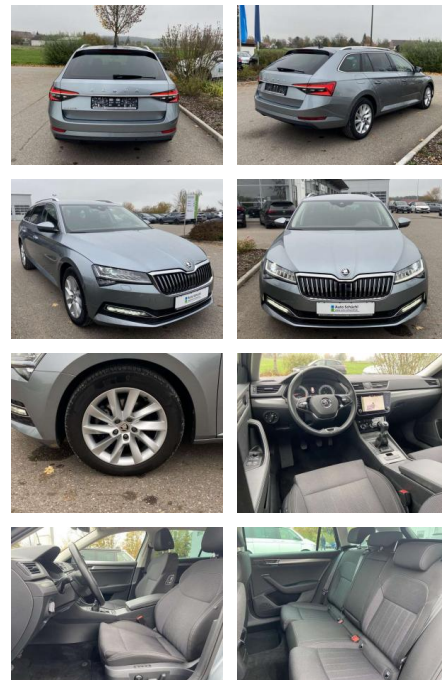

Skoda Superb Combi 2.0 TDI Style AHK+17"+NAVI

SS00-027718AAngebotsnr.:

Erstzulassung:	Kilometer:	Farbe:	Leistung:	Kraftstoffart:
01.12.2020	53.947		110 kW / 150 PS	Benzin

PREIS	FINANZIERUNGSBEISPIEL	
26.520 €	Laufzeit: 72 Monate	Anzahlung: 25 %
	Basis-Finanzierung:**	Mtl. Rate:
	Zielraten-Finanzierung:**	245 €