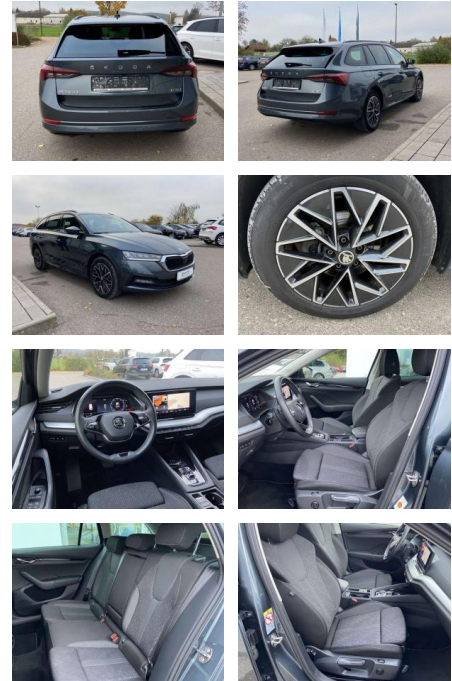

Skoda Octavia Combi 1.5 TSI eTEC DSG CLEVER

SS00-172904AAngebotsnr.:

Erstzulassung:	Kilometer:	Farbe:	Leistung:	Kraftstoffart:
01.09.2021	30.514	Grau	110 kW / 150 PS	Benzin

PREIS
29.300 €

FINANZIERUNGSBEISPIEL

Multimedia

- Radio

Interieur

- Sitzheizung vorne und hinten
- Innenspiegel automatisch abblendbar
- Mittelarmlehne vorne Kindersicherung elektrisch betätigt Rücksitzbanklehne geteilt umlegbar mit Mittelarmlehne
- Netztrennwand Komfortsitze vorne Isofix
- Rücksitzbank und Beifahrersitz