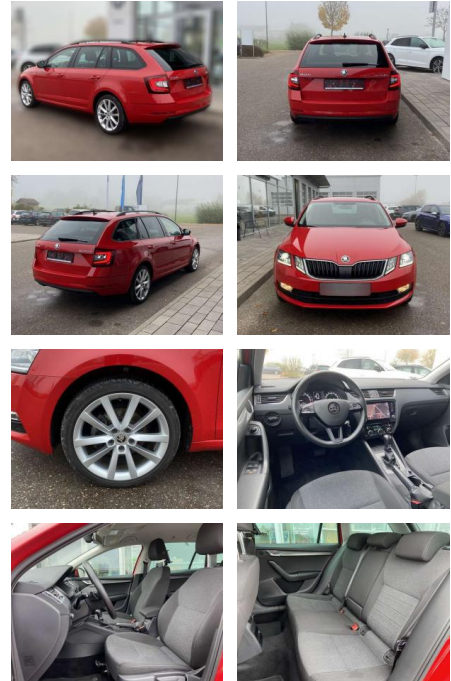

Skoda Octavia Combi 2.0 TDI DSG Soleil 18"

SS00-183707 **Angebotsnr.:**

| Erstzulassung: | Kilometer: | Farbe: | Leistung: | Kraftstoffart: |
|----------------|------------|--------|-----------------|----------------|
| 01.07.2020 | 48.473 | | 110 kW / 150 PS | Benzin |

Multimedia

- Radio

Interieur

- Sitzheizung vorne Innenspiegel automatisch abblendbar
- Lendenwirbelstützen vorne Climatronic
- Mittelarmlehne vorne Vordersitze höhenverstellbar Kindersitzverankerung für Kindersitzsystem ISOFIX Variables Ladebodenkonzept Rücksitzbanklehne geteilt umlegbar mit Mittelarmlehne
- Netztrennwand klimatisiertes Handschuhfach
- Multifunktions-Sportlederlenkrad mit Schaltwippen 2 Leseleuchten vorn und 2 hinten