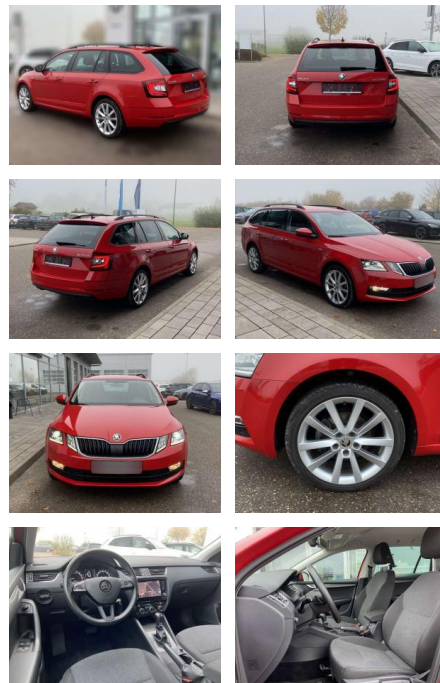

Skoda Octavia Combi 2.0 TDI DSG Soleil AHK

SS00-183707AAngebotsnr.:

Erstzulassung:	Kilometer:	Farbe:	Leistung:	Kraftstoffart:
01.07.2020	48.473		110 kW / 150 PS	Benzin

PREIS
23.330 €

FINANZIERUNGSBEISPIEL

Multimedia

- Radio

Interieur

- Sitzheizung vorne Innenspiegel automatisch abblendbar
- Lendenwirbelstützen vorne Climatronic
- Mittelarmlehne vorne Vordersitze höhenverstellbar Kindersitzverankerung für Kindersitzsystem ISOFIX Variables Ladebodenkonzept Rücksitzbanklehne geteilt umlegbar mit Mittelarmlehne
- Netztrennwand klimatisiertes Handschuhfach
- Multifunktions-Sportlederlenkrad mit Schaltwippen 2 Leseleuchten vorn und 2 hinten