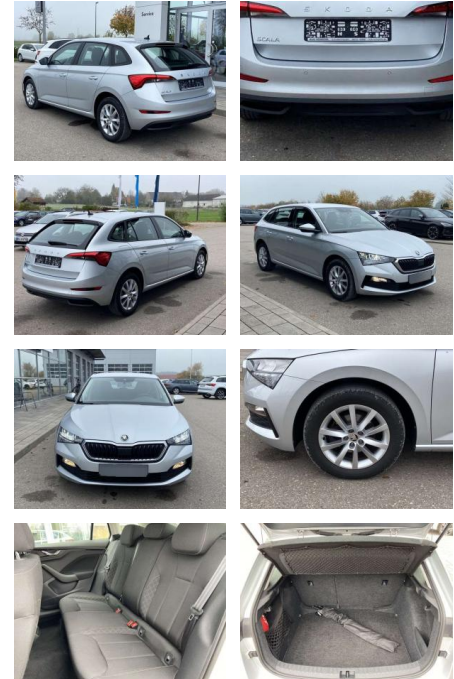

Skoda Scala 1.6 TDI Ambition 16"

SS00-126615 **Angebotsnr.:**

Erstzulassung:	Kilometer:	Farbe:	Leistung:	Kraftstoffart:
01.06.2020	53.963		85 kW / 116 PS	Benzin

PREIS
18.690 €

FINANZIERUNGSBEISPIEL
 Laufzeit: 72 Monate Anzahlung: 25 %
 Basis-Finanzierung:* Mtl. Rate:
 Zielraten-Finanzierung:** **172 €**

Ausstattung

Sicherheit

- Anti-Blockiersystem ABS

Multimedia

- Radio

Interieur

- Lendenwirbelstützen vorne
- Mittelarmlehne vorne Fahrersitz
- höhenverstellbar Netztrennwand
- Komfortsitze vorne Multifunktionslenkrad
- Rücksitzbanklehne geteilt umlegbar
- Isofix Rücksitzbank und Beifahrersitz