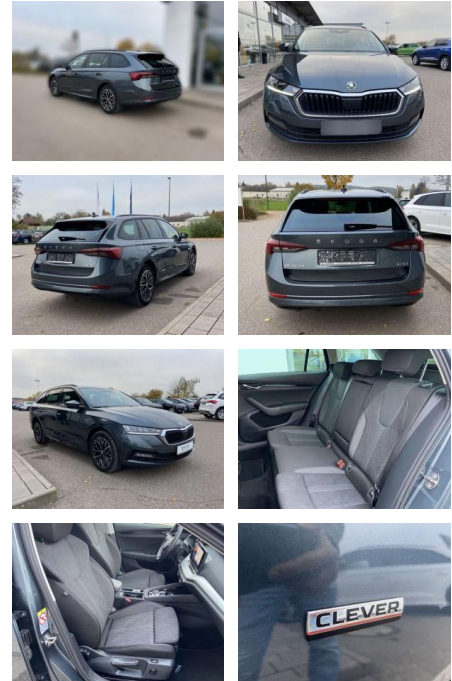

Skoda Octavia Combi 1.5 TSI eTEC DSG CLEVER

SS00-172904 **Angebotsnr.:**

Erstzulassung:	Kilometer:	Farbe:	Leistung:	Kraftstoffart:
01.09.2021	30.514	Grau	110 kW / 150 PS	Benzin

PREIS
27.960 €

FINANZIERUNGSBEISPIEL

Multimedia

- Radio

Interieur

- Sitzheizung vorne und hinten
- Innenspiegel automatisch abblendbar
- Mittelarmlehne vorne Kindersicherung elektrisch betätigt Rücksitzbanklehne geteilt umlegbar mit Mittelarmlehne
- Netztrennwand Komfortsitze vorne Isofix
- Rücksitzbank und Beifahrersitz