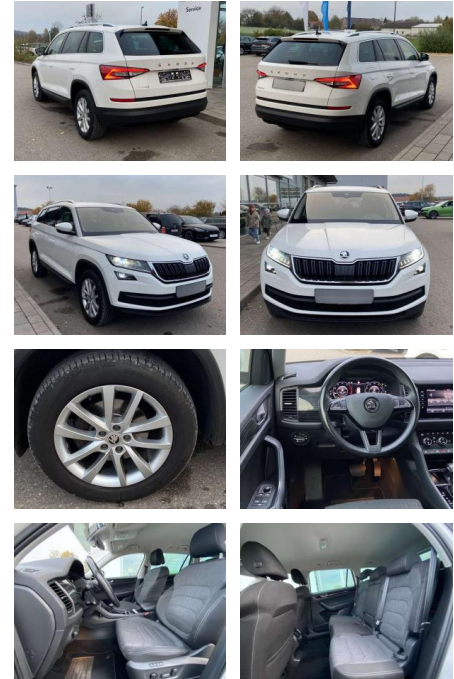

Skoda Kodiaq 2.0 TDI DSG Style AHK+18"

SS00-518649AAngebotsnr.:

Erstzulassung:	Kilometer:	Farbe:	Leistung:	Kraftstoffart:
01.06.2020	59.994		110 kW / 150 PS	Benzin

PREIS
33.320 €

FINANZIERUNGSBEISPIEL

Laufzeit: 72 Monate Anzahlung: 25 %
Basis-Finanzierung:* Mtl. Rate:
Zielraten-Finanzierung:** **307 €**

Multimedia

- Radio

Interieur

- Sitzheizung vorne Mittelarmlehne vorne Innenspiegel automatisch abblendbar Climatronic Kindersitzverankerung für Kindersitzsystem ISOFIX el. Lendenwirbelstützen vorne Netztrennwand Make-Up Spiegel
- beleuchtet 2 Leseleuchten vorn und 2 hinten Komfortsitze vorne Fußraumbeleuchtung Multifunktions-Lederlenkrad
- beheizbar mit Schaltwippen Vordersitze el. einstellbar mit Memory