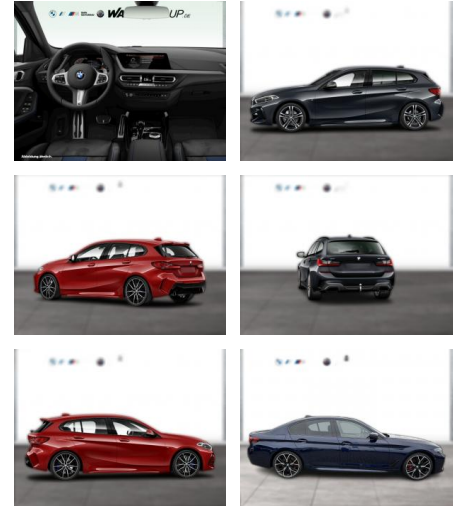

BMW 118i M SPORT DKG LC PROF ALARM LED HIFI

WG04-232514 Angebotsnr.:

Erstzulassung:	Kilometer:	Farbe:	Leistung:	Kraftstoffart:
01.07.2020	57.500	Rot	103 kW / 140 PS	Benzin

PREIS	FINANZIERUNGSBEISPIEL	
26.640 €	Laufzeit: 72 Monate Anzahlung: 25 % Basis-Finanzierung:* Mtl. Rate: Zielraten-Finanzierung:** 246 €	* Basisfinanzierung: Anzahlung: 6.660 Euro, Laufzeit: 72 Monate, Nettodarlehen: 19.980 Euro, Gesamtbetrag: 32.029 Euro, Zinssätze: 8.63% Sollz. (gebunden), 8.99% eff. ** Zielratenfinanzierung: Anzahlung: 6.660 Euro, Laufzeit: 72 Monate, Nettodarlehen: 19.980 Euro, Zielrate: 14.652 Euro, Gesamtbetrag: 32.867 Euro, Zinssätze: 8.63% Sollz. (gebunden), 8.99% eff., Vermittlung für: Bank 11 Repräsentatives Beispiel gem. § 17 Abs. 4 PAngV. Diese Finanzierungsangebote sind Beispiele. Gerne ermitteln wir für Sie Ihr individuelles Angebot.

Multimedia

- Radio
- Navigation mit Bildschirm
- MP3 Anschluss
- Head UP Display
- Bluetooth

Komfort

- Zentralverriegelung

- Bordcomputer

Interieur

- Multifunktionslenkrad
- Sportsitze
- el. Fensterheber
- Sitzheizung