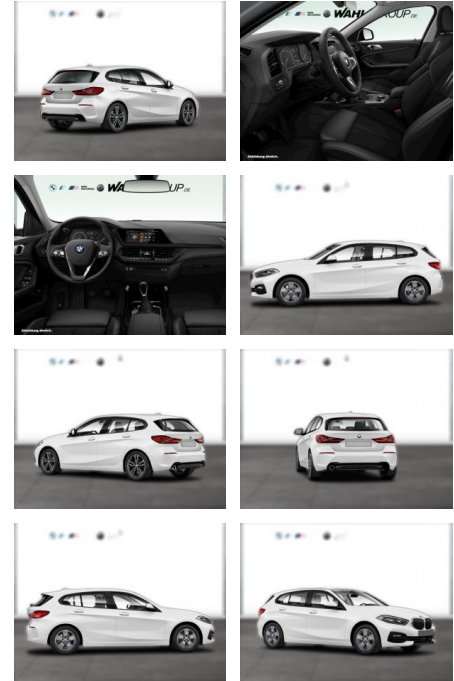

BMW 118i SPORT LINE LC PROF LED GRA PDC DAB

WG05-237253 Angebotsnr.:

Erstzulassung:	Kilometer:	Farbe:	Leistung:	Kraftstoffart:
01.04.2022	29.700	Weiß	100 kW / 136 PS	Benzin

PREIS	FINANZIERUNGSBEISPIEL	
24.580 €	Laufzeit: 72 Monate	Anzahlung: 25 %
	Basis-Finanzierung:**	Mtl. Rate:
	Zielraten-Finanzierung:**	227 €