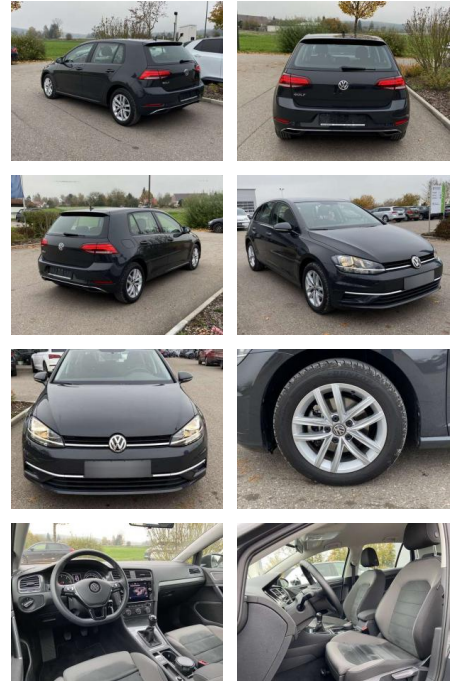

Volkswagen Golf 1.6 TDI COMFORTLINE NAVI+SHZ+PDC

SS00-089497 **Angebotsnr.:**

Erstzulassung:	Kilometer:	Farbe:	Leistung:	Kraftstoffart:
01.07.2019	20.611		85 kW / 116 PS	Benzin

PREIS	FINANZIERUNGSBEISPIEL	
19.210 €	Laufzeit: 72 Monate	Anzahlung: 25 %
	Basis-Finanzierung:**	Mtl. Rate:
	Zielraten-Finanzierung:**	177 €

Ausstattung

Sicherheit

- Anti-Blockiersystem ABS

Multimedia

- Radio

Interieur

- Sitzheizung vorne Mittelarmlehne vorne Kindersitzverankerung für Kindersitzsystem ISOFIX Rücksitzbanklehne geteilt umlegbar mit Mittelarmlehne ergoActive Sitz mit 14-Wege-Einstellung auf der Fahrerseite klimatisiertes Handschuhfach Sport-Komfortsitze vorne el. Lendenwirbelstütze Fahrersitz mit Massagefunktion Multifunktions-Lederlenkrad 2 Leseleuchten vorn und 2 hinten Make-Up Spiegel
- beleuchtet Vordersitze höhenverstellbar