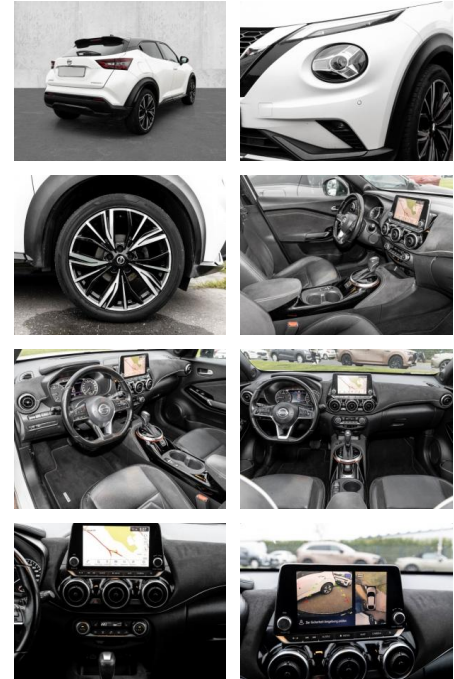

Nissan Juke N-Design 1.0 DIG-T EU6d-T Leder

MA05-4312-24 Angebotsnr.:

Erstzulassung:	Kilometer:	Farbe:	Leistung:	Kraftstoffart:
01.03.2020	55.000	Weiß	86 kW / 117 PS	Benzin

PREIS
19.430 €

FINANZIERUNGSBEISPIEL

- AUX-In
- USB-Anschluss
- MP3
- Bluetooth
- Apple CarPlay
- Android Auto
- DAB
- Touchscreen
- Musikstreaming
-

Multimedia

- Radio
- CD Radio
- MP3 Anschluss
- Bluetooth

Komfort

- Bordcomputer
- **Elektrischer Fensterheber**
- Lederausstattung

- Sitzheizung
- Elektrische Aussenspiegel
- Teilbare Rucksitzlehne
- Tempomat
- Park Distance Control
- Multifunktionslenkrad
- Keyless Go Startfunktion
- Innenspiegel autom. abblendbar
- Mittelarmlehne
- Innenraumfilter
- Lenksäule einstellbar
- Sportsitze
- Beheizbare Frontscheibe
- Keyless Entry
- Ambientebeleuchtung
- Lederlenkrad
- Geschwindigkeitsbegrenzungsanlage
- **Sicht: LED-Hauptscheinwerfer**
- Nebelscheinwerfer
- Aussenspiegel beheizbar
- Rückfahrkamera