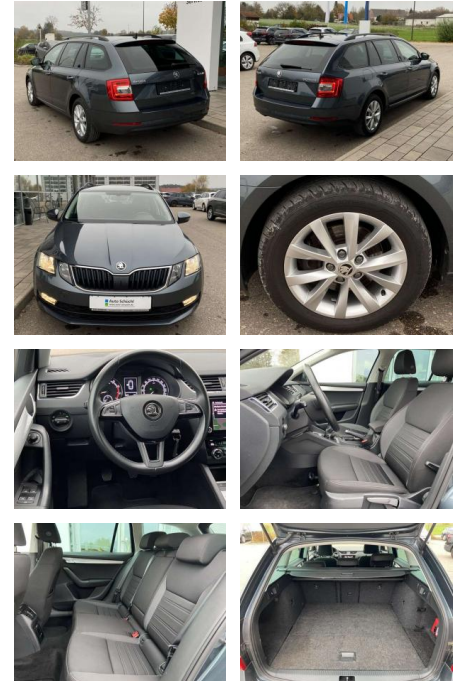

Skoda Octavia Combi 1.5 TSI TOUR AHK+NAVI

SS00-172326AAngebotsnr.:

Erstzulassung:	Kilometer:	Farbe:	Leistung:	Kraftstoffart:
01.06.2020	38.653		110 kW / 150 PS	Benzin

PREIS
23.530 €

FINANZIERUNGSBEISPIEL

Laufzeit: 72 Monate Anzahlung: 25 %
Basis-Finanzierung:* Mtl. Rate:
Zielraten-Finanzierung:** **217 €**

Multimedia

- Radio

Interieur

- Sitzheizung vorne Mittelarmlehne vorne Innenspiegel automatisch abblendbar Lendenwirbelstützen vorne Climatronic Beifahrersitz umklappbar Vordersitze höhenverstellbar Kindersitzverankerung für Kindersitzsystem ISOFIX Variables Ladebodenkonzept Rücksitzbanklehne geteilt umlegbar mit Mittelarmlehne Netztrennwand klimatisiertes Handschuhfach Multifunktions-Lederlenkrad 2 Leseleuchten vorn und 2 hinten