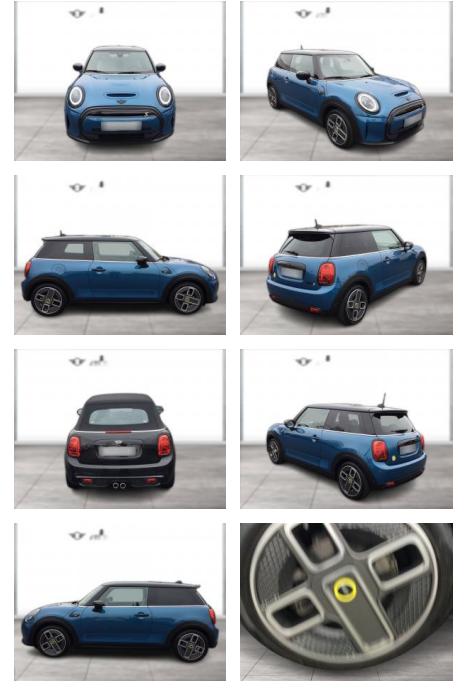

MINI Cooper SE NAVI PANO RFK HUD LED GRA

WG05-229243 Angebotsnr.:

Erstzulassung:	Kilometer:	Farbe:	Leistung:	Kraftstoffart:
01.04.2022	12.401	Blau	135 kW / 184 PS	Elektro

PREIS	FINANZIERUNGSBEISPIEL	
24.580 €	Laufzeit: 72 Monate	Anzahlung: 25 %
	Basis-Finanzierung:**	Mtl. Rate:
	Zielraten-Finanzierung:**	227 €

Exterieur

- Leichtmetallfelgen
- metallic
- Schiebedach
- Nebelscheinwerfer

Weiteres

- Lichtsensor
- Panoramadach
- elektrische Aussenspiegel
- Start Stop Automatik

- Nichtraucher
- 17" MINI Electric Collection Spoke
- Ablage-Paket
- ABS
- Adaptiver LED-Scheinwerfer
- Aktustischer Fußgängerschutz
- Ambientes Licht
- Armauflage vorn
- Außenspiegel-Paket
- Ausstattungs-Paket: Connected Navigation Plus
- Beifahrerairbag
- Beifahrersitz-Höhenverstellung
- Bluetooth
- Bordcomputer
- Concierge Services (laufzeitgebundener Dienst)
- DAB Tuner
- Dach und Spiegelkappen schwarz
- Dachhimmel Anthrazit
- Deutsch / Bordliteratur