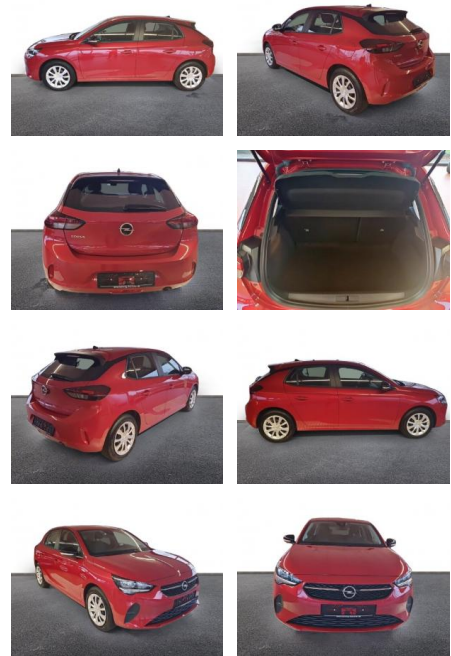

Erstzulassung:	Kilometer:	Farbe:	Leistung:	Kraftstoffart:
01.04.2023	17.076	Rot	55 kW / 75 PS	Benzin

PREIS
14.900 €

FINANZIERUNGSBEISPIEL
Laufzeit: 72 Monate Anzahlung: 25 %
Basis-Finanzierung:* Mtl. Rate:
Zielraten-Finanzierung:** **138 €**