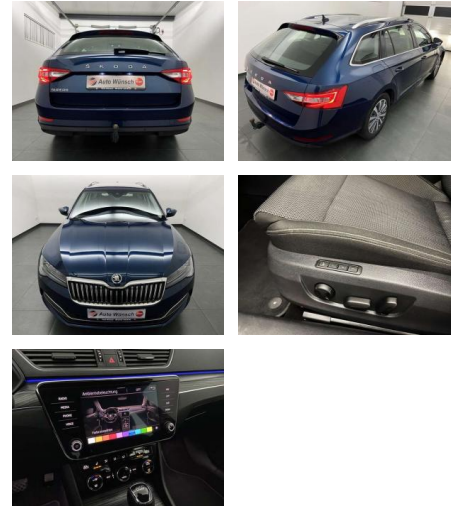

## Skoda Superb Combi 1.5 TSI DSG ACC+Navi

AW48-5511\_1678 Angebotsnr.:

Erstzulassung:	Kilometer:	Farbe:	Leistung:	Kraftstoffart:	Verbr. komb.	CO2-Emission	CO2-Klasse (WLTP)
01.05.2021	68.490	Blau	110 kW / 150 PS	Benzin	7,1 l/100km	160 g/km	F

**PREIS**  
**28.500 €**