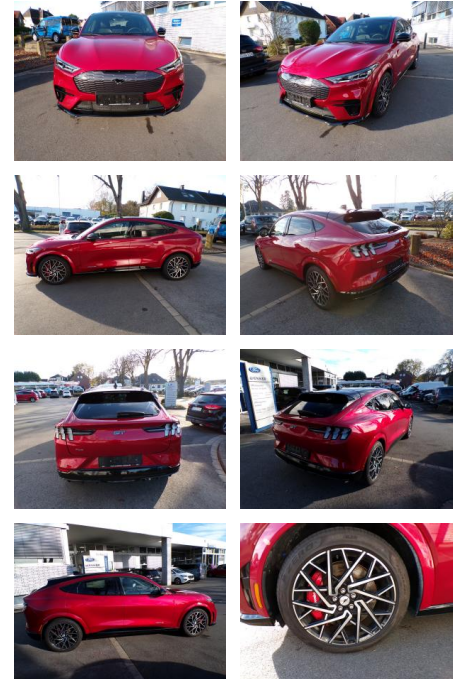

**Ford Mustang Mach-E GT AWD Extended Range + Surr...**

AW16-A59377 Angebotsnr.:

Erstzulassung:	Kilometer:	Farbe:	Leistung:	Kraftstoffart:
24.02.2023	14.200	Rot	358 kW / 487 PS	Elektro

PREIS	FINANZIERUNGSBEISPIEL	
<b>47.870 €</b>	Laufzeit: 72 Monate      Anzahlung: 25 %	* Basisfinanzierung: Anzahlung: 11.968 Euro, Laufzeit: 72 Monate, Nettodarlehen: 35.903 Euro, Gesamtbetrag: 57.553 Euro, Zinssätze: 8.63% Sollz. (gebunden), 8.99% eff.
	Basis-Finanzierung:**      Mtl. Rate:	** Zielratenfinanzierung: Anzahlung: 11.968 Euro, Laufzeit: 72 Monate, Nettodarlehen: 35.903 Euro, Zielrate: 26.329 Euro, Gesamtbetrag: 59.060 Euro, Zinssätze: 8.63% Sollz. (gebunden), 8.99% eff.,
	Zielraten-Finanzierung:** <b>442 €</b>	Vermittlung für: Bank 11 Repräsentatives Beispiel gem. § 17 Abs. 4 PAngV. Diese Finanzierungsangebote sind Beispiele. Gerne ermitteln wir für Sie Ihr individuelles Angebot.

**Multimedia**

- Android Auto
- CarPlay
- Soundsystem
- USB
- W-Lan / Wifi Hotspot
- Radio DAB
- 360°-Kamera
- Sprachsteuerung
- Touchscreen
- el. Sitzverstellung
- Navigation mit Bildschirm
- Bluetooth

**Interieur**

- Ambiente Licht
- Winterpaket
- Klimaautomatik
- Lederpolsterung
- Multifunktionslenkrad
- Durchladesystem
- el. Fensterheber
- Armlehne vorne
- Sitzheizung