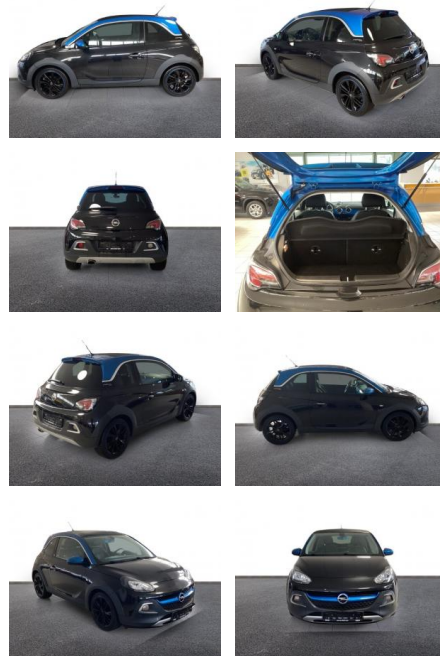

AH32-F603318 **Angebotsnr.:**

Erstzulassung:	Kilometer:	Farbe:	Leistung:	Kraftstoffart:
01.01.2015	45.600	Blau	66 kW / 90 PS	Benzin

PREIS
10.790 €

FINANZIERUNGSBEISPIEL
Laufzeit: 72 Monate Anzahlung: 25 %
Basis-Finanzierung:* Mtl. Rate:
Zielraten-Finanzierung:** **100 €**