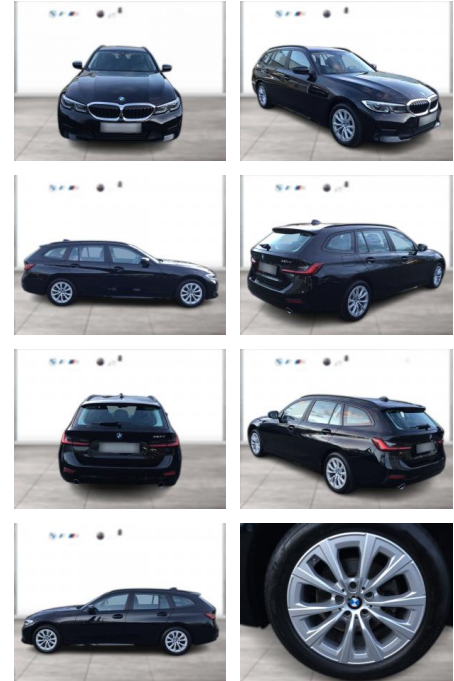

## BMW 320d TOURING LC PROF HUD LASER STANDHZG

WG05-229946 Angebotsnr.:

| Erstzulassung: | Kilometer: | Farbe:  | Leistung:       | Kraftstoffart: |
|----------------|------------|---------|-----------------|----------------|
| 01.11.2021     | 115.700    | Schwarz | 140 kW / 190 PS | Diesel         |