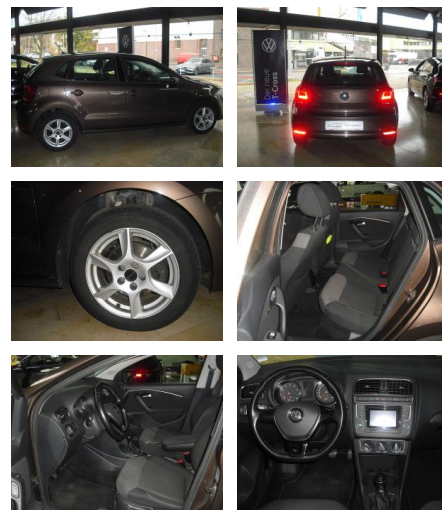

## Volkswagen Polo 1.0 Comfortline

AD34-#9400 **Angebotsnr.:**

**Erstzulassung:** 09.02.2015    **Kilometer:** 102.000    **Farbe:** Braun    **Leistung:** 55 kW / 75 PS    **Kraftstoffart:** Benzin

**PREIS**  
**9.140 €**

### Interieur

- Durchladesystem
- Armlehne vorne
- Sitzheizung
- Mittelarmlehne vorn
- Klimaanlage Climatic
- Rücksitzbank / Lehne geteilt
- Dachhimmel Stoff. grau
- Sitzheizung vorn