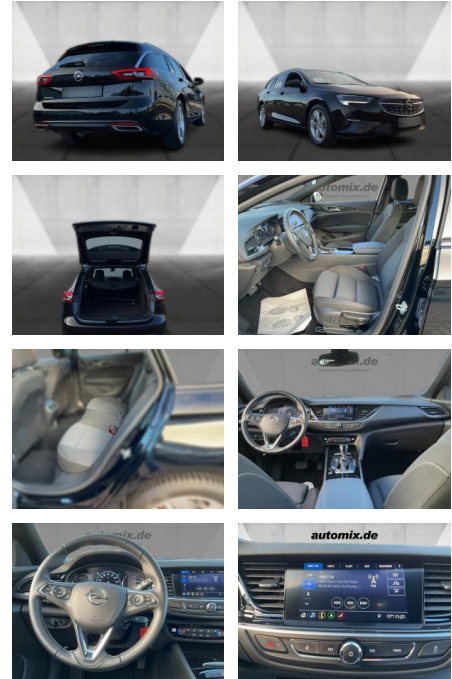

**Opel Insignia ,AHK,Kamera,LED,SHZ, Navi,**

WA00-30709 **Angebotsnr.:**

Erstzulassung:	Kilometer:	Farbe:	Leistung:	Kraftstoffart:
01.11.2022	39.638	Schwarz	128 kW / 174 PS	Diesel

<b>PREIS</b> <b>29.010 €</b>	<b>FINANZIERUNGSBEISPIEL</b>	
	Laufzeit: 72 Monate	Anzahlung: 25 %
	Basis-Finanzierung:**	Mtl. Rate:
	Zielraten-Finanzierung:**	<b>268 €</b>

**Multimedia**

- Radio
- el. Sitzverstellung
- Navigation mit Bildschirm
- MP3 Anschluss
- Bluetooth

**Komfort**

- Zentralverriegelung

- Bordcomputer

- Nichtraucher

**Interieur**

- Multifunktionslenkrad
- el. Fensterheber
- Sitzheizung

**Exterieur**

- Leichtmetallfelgen
- metallic
- Nebelscheinwerfer
- Dachreling

**Umwelt**

- Partikelfilter

**Weiteres**

- Diesel
- Lichtsensor
- elektrische Aussenspiegel
- Start Stop Automatik

**STÄNDIG ÜBER 15.000 FAHRZEUGE IM BESTAND!**