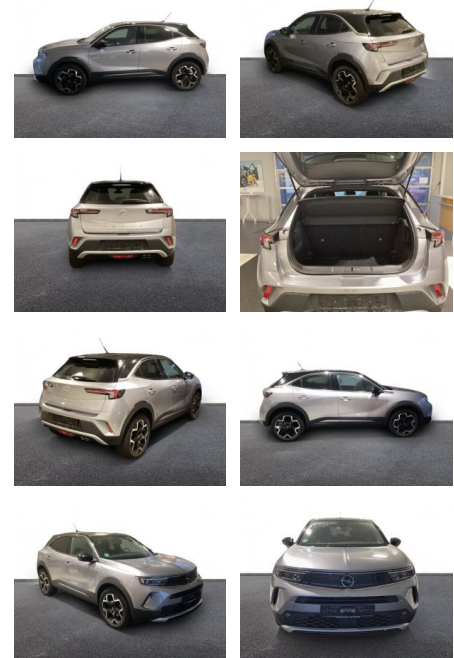

## Opel Mokka EU6d Ultimate

AH32-MW027020 **Angebotsnr.:**

Erstzulassung:	Kilometer:	Farbe:	Leistung:	Kraftstoffart:
01.09.2021	49.400	Silber	96 kW / 131 PS	Benzin

**PREIS**  
**20.470 €**

**FINANZIERUNGSBEISPIEL**  
Laufzeit: 72 Monate      Anzahlung: 25 %  
Basis-Finanzierung:\*      Mtl. Rate:  
Zielraten-Finanzierung:\*\* **1.189 €**